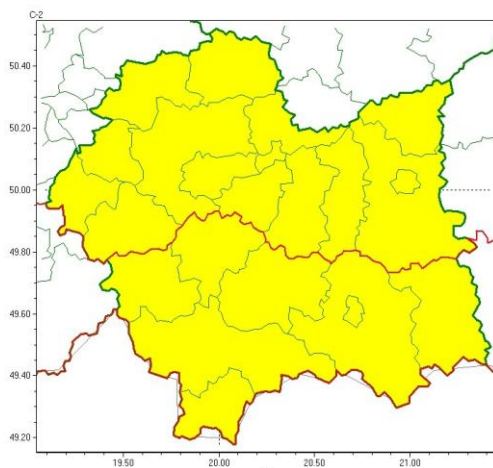

WB-I-6331.3.104.2026

Instytut Meteorologii i Gospodarki Wodnej - Państwowy Instytut Badawczy  
**Regionalne Biuro Prognoz Meteorologicznych w Krakowie**  
30-215 Kraków ul. Piotra Borowego 14  
tel: 12-6398150  
email: meteo.poludnie@imgw.pl  
www: www.imgw.pl

### Zasięg ostrzeżeń w województwie

Przymrozki  
2026-04-28 11:50

## **WOJEWÓDZTWO MAŁOPOLSKIE OSTRZEŻENIA METEOROLOGICZNE ZBIORCZO NR 101 WYKAZ OBOWIĄZUJĄCYCH OSTRZEŻEŃ o godz. 11:50 dnia 28.04.2026**

Zjawisko/Stopień zagrożenia	Przymrozki/1
Obszar (w nawiasie numer ostrzeżenia dla powiatu)	powiaty: bocheński(34), brzeski(34), chrzanowski(33), dąbrowski(37), krakowski(34), Kraków(33), miechowski(34), olkuski(32), oświęcimski(36), proszowicki(35), tarnowski(34), Tarnów(34), wadowicki(39), wielicki(32)
Ważność	od godz. 23:00 dnia 28.04.2026 do godz. 07:00 dnia 29.04.2026
Prawdopodobieństwo	80%
Przebieg	Miejscami prognozowany jest spadek temperatury powietrza do około -1°C, przy gruncie do około -3°C.
SMS	IMGW-PIB OSTRZEGA: PRZYMROZKI/1 małopolskie (14 powiatów) od 23:00/28.04 do 07:00/29.04.2026 temp. min -1 st., przy gruncie -3 st. Dotyczy powiatów: bocheński, brzeski, chrzanowski, dąbrowski, krakowski, Kraków, miechowski, olkuski, oświęcimski, proszowicki, tarnowski, Tarnów, wadowicki i wielicki.
RSO	Woj. małopolskie (14 powiatów), IMGW-PIB wydał ostrzeżenie pierwszego stopnia o przymrozkach
Uwagi	Brak.