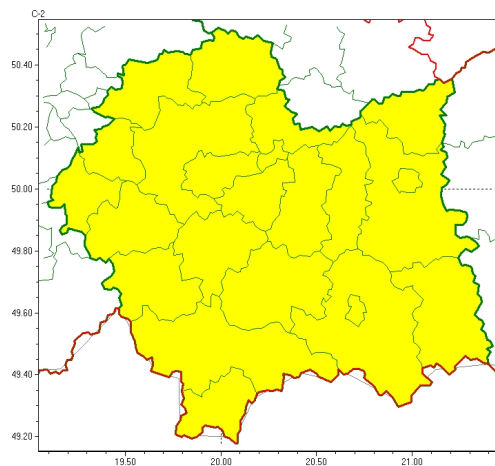

### Zasięg ostrzeżeń w województwie

Burze  
2025-04-18 06:13

**WOJEWÓDZTWO MAŁOPOLSKIE**  
**OSTRZEŻENIA METEOROLOGICZNE ZBIORCZO NR 92**  
**WYKAZ OBOWIĄZUJĄCYCH OSTRZEŻEŃ**  
**o godz. 06:13 dnia 18.04.2025**

Zjawisko/Stopień zagrożenia	Burze/1
Obszar (w nawiasie numer ostrzeżenia dla powiatu)	powiaty: bocheński(35), brzeski(33), chrzanowski(37), dąbrowski(35), gorlicki(51), krakowski(39), Kraków(38), limanowski(44), miechowski(37), myślenicki(37), nowosądecki(52), nowotarski(57), Nowy Sącz(46), olkuski(36), oświęcimski(36), proszowicki(39), suski(47), tarnowski(33), Tarnów(32), tatrzański(53), wadowicki(38), wielicki(36)
Ważność	od godz. 14:00 dnia 18.04.2025 do godz. 21:00 dnia 18.04.2025
Prawdopodobieństwo	80%
Przebieg	Prognozowane są burze, którym miejscami będą towarzyszyć silne opady deszczu do 25 mm oraz porywy wiatru do 75 km/h. Lokalnie grad.
SMS	IMGW-PIB OSTRZEGA: BURZE/1 małopolskie (wszystkie powiaty) od 14:00/18.04 do 21:00/18.04.2025 deszcz 25 mm, porywy 75 km/h, grad. Dotyczy powiatów: wszystkie powiaty.
RSO	Woj. małopolskie (wszystkie powiaty), IMGW-PIB wydał ostrzeżenie pierwszego stopnia o burzach
Uwagi	Brak.