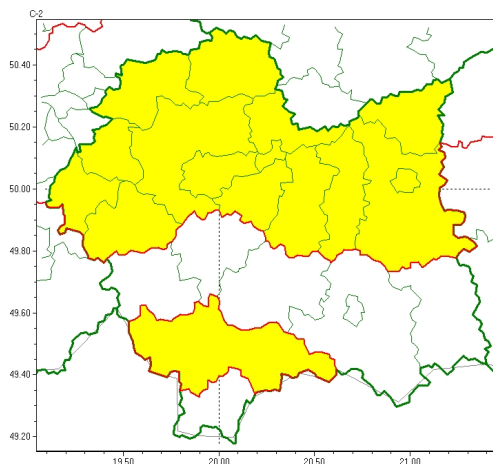

Zasięg ostrzeżeń w województwie

Gęsta mgła
2025-01-20 11:38

WOJEWÓDZTWO MAŁOPOLSKIE OSTRZEŻENIA METEOROLOGICZNE ZBIORCZO NR 32 WYKAZ OBOWIĄZUJĄCYCH OSTRZEŻEŃ o godz. 11:38 dnia 20.01.2025

Zjawisko/Stopień zagrożenia	Gęsta mgła/1
Obszar (w nawiasie numer ostrzeżenia dla powiatu)	powiaty: bocheński(17), brzeski(16), chrzanowski(18), dąbrowski(17), krakowski(18), Kraków(18), miechowski(18), nowotarski(18), olkuski(17), oświęcimski(17), proszowicki(18), tarnowski(16), Tarnów(16), wadowicki(18), wielicki(17)
Ważność	od godz. 16:00 dnia 20.01.2025 do godz. 11:00 dnia 21.01.2025
Prawdopodobieństwo	85%
Przebieg	Prognozuje się gęste mgły, w zasięgu których widzialność może miejscami wynosić poniżej 200 m.
SMS	IMGW-PIB OSTRZEGA: MGŁA/1 małopolskie (15 powiatów) od 16:00/20.01 do 11:00/21.01.2025 widzialność 200 m. Dotyczy powiatów: bocheński, brzeski, chrzanowski, dąbrowski, krakowski, Kraków, miechowski, nowotarski, olkuski, oświęcimski, proszowicki, tarnowski, Tarnów, wadowicki i wielicki.
RSO	Woj. małopolskie (15 powiatów), IMGW-PIB wydał ostrzeżenie pierwszego stopnia o silnych mgłach
Uwagi	Brak.