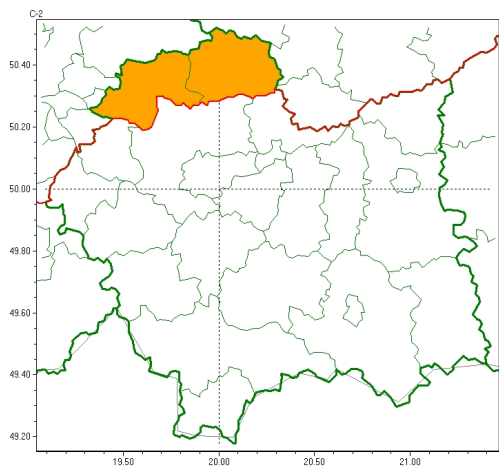

### Zasięg ostrzeżeń w województwie

Opady marznące  
2025-01-14 05:56

Silny mróz  
2025-01-14 05:56

**WOJEWÓDZTWO MAŁOPOLSKIE**  
**OSTRZEŻENIA METEOROLOGICZNE ZBIORCZO NR 23**  
**WYKAZ OBOWIĄZUJĄCYCH OSTRZEŻEŃ**  
**o godz. 05:56 dnia 14.01.2025**

Zjawisko/Stopień zagrożenia	Silny mróz/1 ODWOŁANIE
Obszar (w nawiasie numer ostrzeżenia dla powiatu)	powiaty: gorlicki(13), limanowski(13), myślenicki(14), nowosądecki(13), nowotarski(14), Nowy Sącz(12), suski(13), tatrzański(13), wadowicki(14)
Czas odwołania	godz. 05:56 dnia 14.01.2025
Przyczyna	Zjawisko nie wystąpiło.
SMS	IMGW-PIB INFORMUJE: MRÓZ/- małopolskie (9 powiatów) 05:56/14.01.2025 ZJAWISKO NIE WYSTĄPIŁO. Dotyczy powiatów: gorlicki, limanowski, myślenicki, nowosądecki, nowotarski, Nowy Sącz, suski, tatrzański i wadowicki.
RSO	Woj. małopolskie (9 powiatów), IMGW-PIB odwołał ostrzeżenie pierwszego stopnia o silnych mrozach
Uwagi	Brak.
Zjawisko/Stopień zagrożenia	Opady marznące/2
Obszar (w nawiasie numer ostrzeżenia dla powiatu)	powiaty: miechowski(14), olkuski(14)
Ważność	od godz. 19:00 dnia 14.01.2025 do godz. 19:00 dnia 15.01.2025
Prawdopodobieństwo	80%
Przebieg	Prognozowane są słabe, okresami umiarkowane, opady marznącego deszczu lub mżawki, powodujące gołoledź.

<b>SMS</b>	IMGW-PIB OSTRZEGA: MARZNAĆEOPADY/2 małopolskie (2 powiaty) od 19:00/14.01 do 19:00/15.01.2025 marznące opady, drogi śliskie. Dotyczy powiatów: miechowski i olkuski.
<b>RSO</b>	Woj. małopolskie (2 powiaty), IMGW-PIB wydał ostrzeżenie drugiego stopnia o opadach marznięcych
<b>Uwagi</b>	Brak.