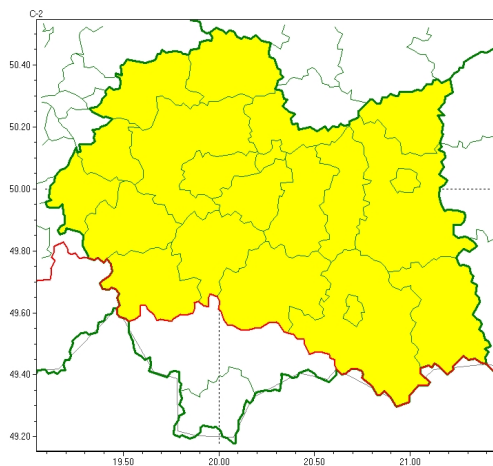

Zasięg ostrzeżeń w województwie

Oblodzenie
2024-12-12 11:58

WOJEWÓDZTWO MAŁOPOLSKIE OSTRZEŻENIA METEOROLOGICZNE ZBIORCZO NR 434 WYKAZ OBOWIĄZUJĄCYCH OSTRZEŻEŃ o godz. 11:58 dnia 12.12.2024

| Zjawisko/Stopień zagrożenia | Oblodzenie/1 |
|---|---|
| Obszar (w nawiasie numer ostrzeżenia dla powiatu) | powiaty: bocheński(144), brzeski(147), chrzanowski(142), dąbrowski(149), gorlicki(180), krakowski(144), Kraków(145), limanowski(172), miechowski(139), myślenicki(157), nowosądecki(193), Nowy Sącz(174), olkuski(139), oświęcimski(151), proszowicki(141), suski(175), tarnowski(148), Tarnów(146), wadowicki(163), wielicki(146) |
| Ważność | od godz. 18:00 dnia 12.12.2024 do godz. 09:00 dnia 13.12.2024 |
| Prawdopodobieństwo | 70% |
| Przebieg | Prognozuje się lokalnie zamarzanie mokrej nawierzchni dróg i chodników, po słabych opadach mżawki, deszczu ze śniegiem i mokrego śniegu, powodujące ich oblodzenie. Temperatura minimalna około -2°C, temperatura minimalna przy gruncie około -4°C. |
| SMS | IMGW-PIB OSTRZEGA: OBLODZENIE/1 małopolskie (20 powiatów) od 18:00/12.12 do 09:00/13.12.2024 temp. min. ok. -2st., przy gruncie do -4st., ślisko. Dotyczy powiatów: bocheński, brzeski, chrzanowski, dąbrowski, gorlicki, krakowski, Kraków, limanowski, miechowski, myślenicki, nowosądecki, Nowy Sącz, olkuski, oświęcimski, proszowicki, suski, tarnowski, Tarnów, wadowicki i wielicki. |
| RSO | Woj. małopolskie (20 powiatów), IMGW-PIB wydał ostrzeżenie pierwszego stopnia o oblodzeniu |
| Uwagi | Brak. |