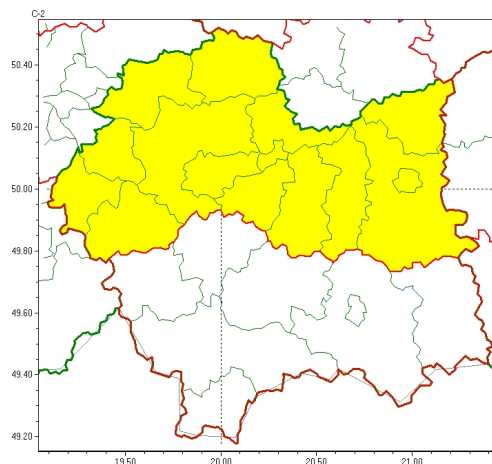

Zasięg ostrzeżeń w województwie

Intensywne opady śniegu
2024-12-10 11:53

Oblodzenie
2024-12-10 11:53

WOJEWÓDZTWO MAŁOPOLSKIE OSTRZEŻENIA METEOROLOGICZNE ZBIORCZO NR 429 WYKAZ OBOWIĄZUJĄCYCH OSTRZEŻEŃ o godz. 11:53 dnia 10.12.2024

Zjawisko/Stopień zagrożenia	Oblodzenie/1
Obszar (w nawiasie numer ostrzeżenia dla powiatu)	powiaty: bocheński(141), brzeski(144), chrzanowski(139), dąbrowski(146), krakowski(141), Kraków(142), miechowski(136), olkuski(136), oświęcimski(148), proszowicki(138), tarnowski(145), Tarnów(143), wadowicki(160), wielicki(143)
Ważność	od godz. 22:00 dnia 10.12.2024 do godz. 06:00 dnia 11.12.2024
Prawdopodobieństwo	75%
Przebieg	Prognozuje się zamarzanie mokrej nawierzchni dróg i chodników po opadach deszczu, deszczu ze śniegiem, mokrego śniegu powodujące ich oblodzenie. Temperatura minimalna około -1°C, temperatura minimalna przy gruncie od -2°C do 0°C.
SMS	IMGW-PIB OSTRZEGA: OBLODZENIE/1 małopolskie (14 powiatów) od 22:00/10.12 do 06:00/11.12.2024 temp. min. ok. -1st., przy gruncie do -2st., ślisko. Dotyczy powiatów: bocheński, brzeski, chrzanowski, dąbrowski, krakowski, Kraków, miechowski, olkuski, oświęcimski, proszowicki, tarnowski, Tarnów, wadowicki i wielicki.
RSO	Woj. małopolskie (14 powiatów), IMGW-PIB wydał ostrzeżenie pierwszego stopnia o oblodzeniu
Uwagi	Brak.
Zjawisko/Stopień zagrożenia	Intensywne opady śniegu/1
Obszar (w nawiasie numer ostrzeżenia dla powiatu)	powiaty: gorlicki(176), limanowski(168), myślenicki(153), nowosądecki(189), nowotarski(195), Nowy Sącz(170), suski(171), tatrzański(178)
Ważność	od godz. 16:00 dnia 09.12.2024 do godz. 16:00 dnia 10.12.2024