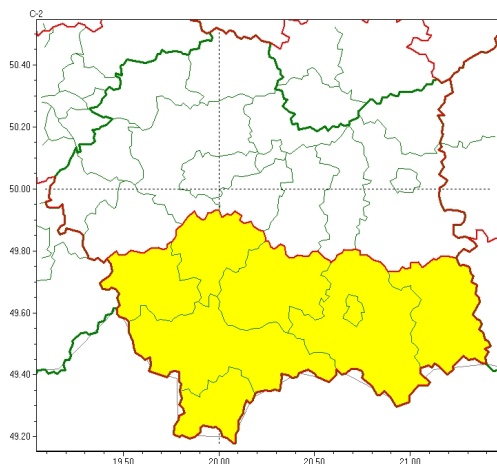

Zasięg ostrzeżeń w województwie

Intensywne opady śniegu
2024-12-10 11:53

Oblodzenie
2024-12-10 11:53

WOJEWÓDZTWO MAŁOPOLSKIE OSTRZEŻENIA METEOROLOGICZNE ZBIORCZO NR 429 WYKAZ OBOWIĄZUJĄCYCH OSTRZEŻEŃ o godz. 11:53 dnia 10.12.2024

Zjawisko/Stopień zagrożenia	Oblodzenie/1
Obszar (w nawiasie numer ostrzeżenia dla powiatu)	powiaty: bocheński(141), brzeski(144), chrzanowski(139), dąbrowski(146), krakowski(141), Kraków(142), miechowski(136), olkuski(136), oświęcimski(148), proszowicki(138), tarnowski(145), Tarnów(143), wadowicki(160), wielicki(143)
Ważność	od godz. 22:00 dnia 10.12.2024 do godz. 06:00 dnia 11.12.2024
Prawdopodobieństwo	75%
Przebieg	Prognozuje się zamarzanie mokrej nawierzchni dróg i chodników po opadach deszczu, deszczu ze śniegiem, mokrego śniegu powodujące ich oblodzenie. Temperatura minimalna około -1°C, temperatura minimalna przy gruncie od -2°C do 0°C.
SMS	IMGW-PIB OSTRZEGA: OBLODZENIE/1 małopolskie (14 powiatów) od 22:00/10.12 do 06:00/11.12.2024 temp. min. ok. -1st., przy gruncie do -2st., ślisko. Dotyczy powiatów: bocheński, brzeski, chrzanowski, dąbrowski, krakowski, Kraków, miechowski, olkuski, oświęcimski, proszowicki, tarnowski, Tarnów, wadowicki i wielicki.
RSO	Woj. małopolskie (14 powiatów), IMGW-PIB wydał ostrzeżenie pierwszego stopnia o oblodzeniu
Uwagi	Brak.
Zjawisko/Stopień zagrożenia	Intensywne opady śniegu/1
Obszar (w nawiasie numer ostrzeżenia dla powiatu)	powiaty: gorlicki(176), limanowski(168), myślenicki(153), nowosądecki(189), nowotarski(195), Nowy Sącz(170), suski(171), tatrzański(178)
Ważność	od godz. 16:00 dnia 09.12.2024 do godz. 16:00 dnia 10.12.2024