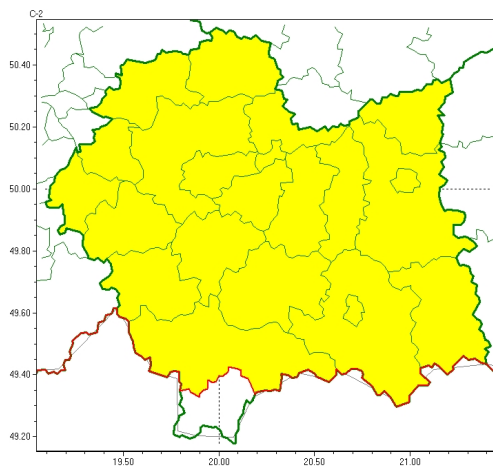

### Zasięg ostrzeżeń w województwie

Gęsta mgła  
2024-11-07 11:24

## WOJEWÓDZTWO MAŁOPOLSKIE OSTRZEŻENIA METEOROLOGICZNE ZBIORCZO NR 379 WYKAZ OBSZARÓW ZUSYTYCH OSTRZEŻENIAMI o godz. 11:24 dnia 07.11.2024

Zjawisko/Stopień zagrożenia	Gęsta mgła/l
Obszar (w nawiasie numer ostrzeżenia dla powiatu)	powiaty: bocheński(125), brzeski(128), chrzanowski(125), dąbrowski(129), gorlicki(147), krakowski(125), Kraków(126), limanowski(145), miechowski(122), mylenicki(132), nowosdecki(160), nowotarski(168), Nowy Sącz(144), olkuski(122), olkusiński(131), proszowicki(122), suski(146), tarnowski(128), Tarnów(127), wadowicki(140), wielicki(126)
Ważność	od godz. 20:00 dnia 07.11.2024 do godz. 09:00 dnia 08.11.2024
Prawdopodobieństwo	80%
Przebieg	Prognozuje się gęste mgły, w zasięgu których widzialność miejscami wynosi poniżej 200 m. Na obszarach wystąpienia temperatury powietrza poniżej 0°C, wilgość zawarta w powietrzu może zamarać, lokalnie powodując lisko dróg.
SMS	IMGW-PIB OSTRZEŻENIA: MGŁA/l małopolskie (21 powiatów) od 20:00/07.11 do 09:00/08.11.2024 widzialność 200 m. Dotyczy powiatów: bocheński, brzeski, chrzanowski, dąbrowski, gorlicki, krakowski, Kraków, limanowski, miechowski, mylenicki, nowosdecki, nowotarski, Nowy Sącz, olkuski, olkusiński, proszowicki, suski, tarnowski, Tarnów, wadowicki i wielicki.
RSO	Woj. małopolskie (21 powiatów), IMGW-PIB wydał ostrzeżenie pierwszego stopnia o silnych mgłach
Uwagi	Brak.