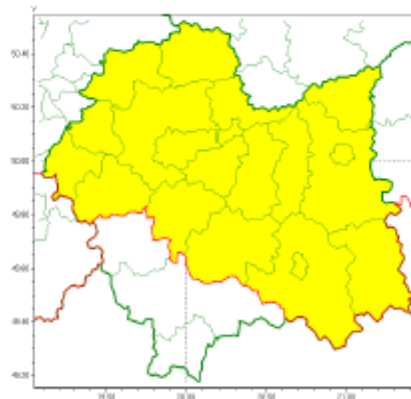

**WYDZIAŁ BEZPIECZEŃSTWA I ZARZĄDZANIA KRYZYSOWEGO
WOJEWÓDZKIE CENTRUM ZARZĄDZANIA KRYZYSOWEGO**

WB-I.6331.3.155.2018

Kraków, dnia 11 grudnia 2018 r.

wg rozdzielnika

Zasięg ostrzeżeń w województwie

Oblodzenie
2018-12-11 12:47

**WOJEWÓDZTWO MAŁOPOLSKIE
OSTRZEŻENIA METEOROLOGICZNE ZBIORCZO NR 101
WYKAZ OBOWIĄZUJĄCYCH OSTRZEŻEŃ
o godz. 12:47 dnia 11.12.2018**

Zjawisko/Stopień zagrożenia	Oblodzenie/1
Obszar	powiaty: bocheński(42), brzeski(41), chrzanowski(43), dąbrowski(40), gorlicki(56), krakowski(44), Kraków(43), limanowski(55), miechowski(41), myślenicki(56), nowosądecki(61), Nowy Sącz(58), olkuski(40), oświęcimski(51), proszowicki(43), tarnowski(41), Tarnów(41), wadowicki(56), wielicki(43)
Ważność	od godz. 22:00 dnia 11.12.2018 do godz. 09:00 dnia 12.12.2018
Prawdopodobieństwo	75%
Przebieg	Prognozuję się zamarzanie mokrej nawierzchni dróg i chodników po opadach deszczu, deszczu ze śniegiem i mokrego śniegu. Temperatura minimalna od -3°C do -1°C, temperatura minimalna gruntu od -4°C do -2°C.
SMS	IMGW-PIB OSTRZEGA: OBLODZENIE/1 małopolskie (19 powiatów) od 22:00/11.12 do 09:00/12.12.2018 temp. min. od -3 st. do -1 st., przy gruncie do -4 st., ślisko. Dotyczy powiatów: bocheński, brzeski, chrzanowski, dąbrowski, gorlicki, krakowski, Kraków, limanowski, miechowski, myślenicki, nowosądecki, Nowy Sącz, olkuski, oświęcimski, proszowicki, tarnowski, Tarnów, wadowicki i wielicki.
RSO	Woj. małopolskie (19 powiatów), IMGW-PIB wydał ostrzeżenie pierwszego stopnia o oblodzeniu
Uwagi	Brak.
Dyżurny synoptyk IMGW-PIB	Monika Kaseja