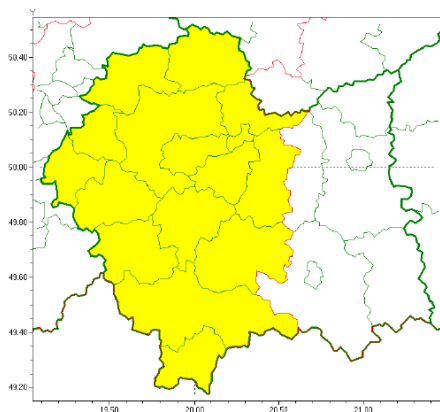

**WYDZIAŁ BEZPIECZEŃSTWA I ZARZĄDZANIA KRYZYSOWEGO
WOJEWÓDZKIE CENTRUM ZARZĄDZANIA KRYZYSOWEGO**

WB-I.6331.3.73.2018

Kraków, dnia 29 czerwca 2018 r.

wg rozdzielnika

Zasięg ostrzeżeń w województwie

Burze
2018-06-29 07:31

Burze z gradem
2018-06-29 07:31

wg rozdzielnika

WOJEWÓDZTWO MAŁOPOLSKIE

Ostrzeżenie meteorologiczne Nr 14

(obowiązuje na terenie powiatów: bocheńskiego, chrzanowskiego, krakowskiego, Miasta Krakowa, limanowskiego, miechowskiego, myślenickiego, nowotarskiego, olkuskiego, oświęcimskiego, proszowickiego, suskiego, tatrzańskiego, wadowickiego i wielickiego oraz, brzeskiego, dąbrowskiego, gorlickiego, nowosądeckiego, Miasta Nowy Sącz, tarnowskiego i Miasta Tarnów)

Nazwa biura	IMGW-PIB Centralne Biuro Prognoz Meteorologicznych w Krakowie
Zjawisko/stopień zagrożenia	Burze/1
Obszar	powiaty: bocheński, chrzanowski, krakowski, Miasto Kraków, limanowski, miechowski, myślenicki, nowotarski, olkuski, oświęcimski, proszowicki, suski, tatrzański, wadowicki, wielicki
Ważność (cz. urz.)	od godz. 12:30 dnia 29.06.2018 do godz. 21:00 dnia 29.06.2018
Prawdopodobieństwo wystąpienia zjawiska (%)	80%
Przebieg	Prognozuje się wystąpienie burz z opadami deszczu miejscami od 20 mm do 25 mm lokalnie do 30 mm oraz porywami wiatru do 70 km/h.
Uwagi	Brak
Dyżurny synoptyk	Krzysztof Jania
Godzina i data wydania	godz. 07:31 dnia 29.06.2018
SMS/RSO	Woj. małopolskie/bocheński, chrzanowski, krakowski, Miasto Kraków, limanowski, miechowski, myślenicki, nowotarski, olkuski, oświęcimski, proszowicki, suski, tatrzański, wadowicki i wielicki, IMGW-PIB wydał ostrzeżenie pierwszego stopnia o burzach.
Zjawisko/stopień zagrożenia	Burze z gradem/1
Obszar	powiaty: brzeski, dąbrowski, gorlicki, nowosądecki, Miasto Nowy Sącz, tarnowski i Miasto Tarnów.