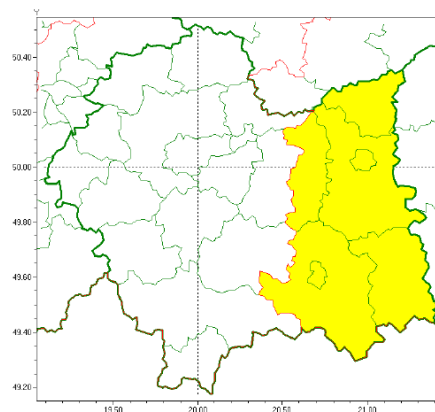

**WYDZIAŁ BEZPIECZEŃSTWA I ZARZĄDZANIA KRYZYSOWEGO
WOJEWÓDZKIE CENTRUM ZARZĄDZANIA KRYZYSOWEGO**

WB-I.6331.3.73.2018

Kraków, dnia 29 czerwca 2018 r.

wg rozdzielnika

Zasięg ostrzeżeń w województwie

Burze
2018-06-29 07:31

Burze z gradem
2018-06-29 07:31

wg rozdzielnika

WOJEWÓDZTWO MAŁOPOLSKIE

Ostrzeżenie meteorologiczne Nr 14

(obowiązuje na terenie powiatów: bocheńskiego, chrzanowskiego, krakowskiego, Miasta Krakowa, limanowskiego, miechowskiego, myślenickiego, nowotarskiego, olkuskiego, oświęcimskiego, proszowickiego, suskiego, tatrzańskiego, wadowickiego i wielickiego oraz, brzeskiego, dąbrowskiego, gorlickiego, nowosądeckiego, Miasta Nowy Sącz, tarnowskiego i Miasta Tarnów)

Nazwa biura	IMGW-PIB Centralne Biuro Prognoz Meteorologicznych w Krakowie
Zjawisko/stopień zagrożenia	Burze/1
Obszar	powiaty: bocheński, chrzanowski, krakowski, Miasto Kraków, limanowski, miechowski, myślenicki, nowotarski, olkuski, oświęcimski, proszowicki, suski, tatrzański, wadowicki, wielicki
Ważność (cz. urz.)	od godz. 12:30 dnia 29.06.2018 do godz. 21:00 dnia 29.06.2018
Prawdopodobieństwo wystąpienia zjawiska (%)	80%
Przebieg	Prognozuje się wystąpienie burz z opadami deszczu miejscami od 20 mm do 25 mm lokalnie do 30 mm oraz porywami wiatru do 70 km/h.
Uwagi	Brak
Dyżurny synoptyk	Krzysztof Jania
Godzina i data wydania	godz. 07:31 dnia 29.06.2018
SMS/RSO	Woj. małopolskie/bocheński, chrzanowski, krakowski, Miasto Kraków, limanowski, miechowski, myślenicki, nowotarski, olkuski, oświęcimski, proszowicki, suski, tatrzański, wadowicki i wielicki, IMGW-PIB wydał ostrzeżenie pierwszego stopnia o burzach.
Zjawisko/stopień zagrożenia	Burze z gradem/1
Obszar	powiaty: brzeski, dąbrowski, gorlicki, nowosądecki, Miasto Nowy Sącz, tarnowski i Miasto Tarnów.