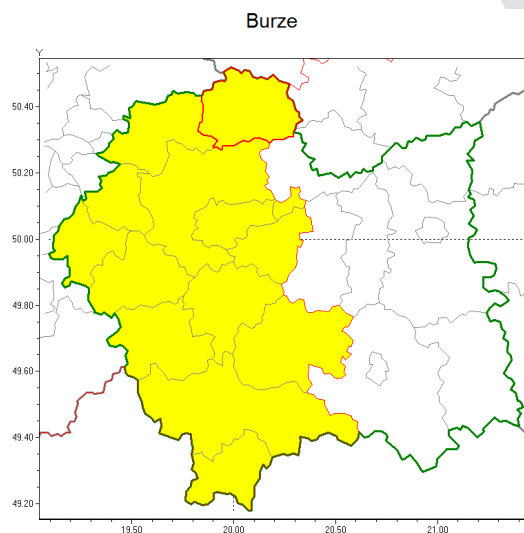

### Zasięg ostrzeżenia w województwie

### Ostrzeżenie meteorologiczne Nr 3

<b>Nazwa biura</b>	IMGW-PIB Biuro Prognoz Meteorologicznych w Krakowie
<b>Zjawisko/stopień zagrożenia</b>	Burze/ 1
<b>Obszar</b>	województwo małopolskie <b>powiat miechowski</b>
<b>Ważność</b>	od godz. 11:00 dnia 26.06.2018 do godz. 20:00 dnia 26.06.2018
<b>Przebieg</b>	Prognozuje się wystąpienie burz z opadami deszczu lokalnie do 25 mm oraz porywami wiatru do 65 km/h. Lokalnie drobny grad.
<b>Prawdopodobieństwo wystąpienia zjawiska(%)</b>	80%
<b>Uwagi</b>	Brak.
<b>Dyrektor synoptyk IMGW-PIB</b>	Łukasz Kiełt
<b>Godzina i data wydania</b>	godz. 07:24 dnia 26.06.2018
<b>SMS</b>	IMGW-PIB OSTRZEŻENIE: BURZE/1 małopolskie/miechowski od 11:00/26.06 do 20:00/26.06.2018 deszcz 25 mm, porywy 65 km/h